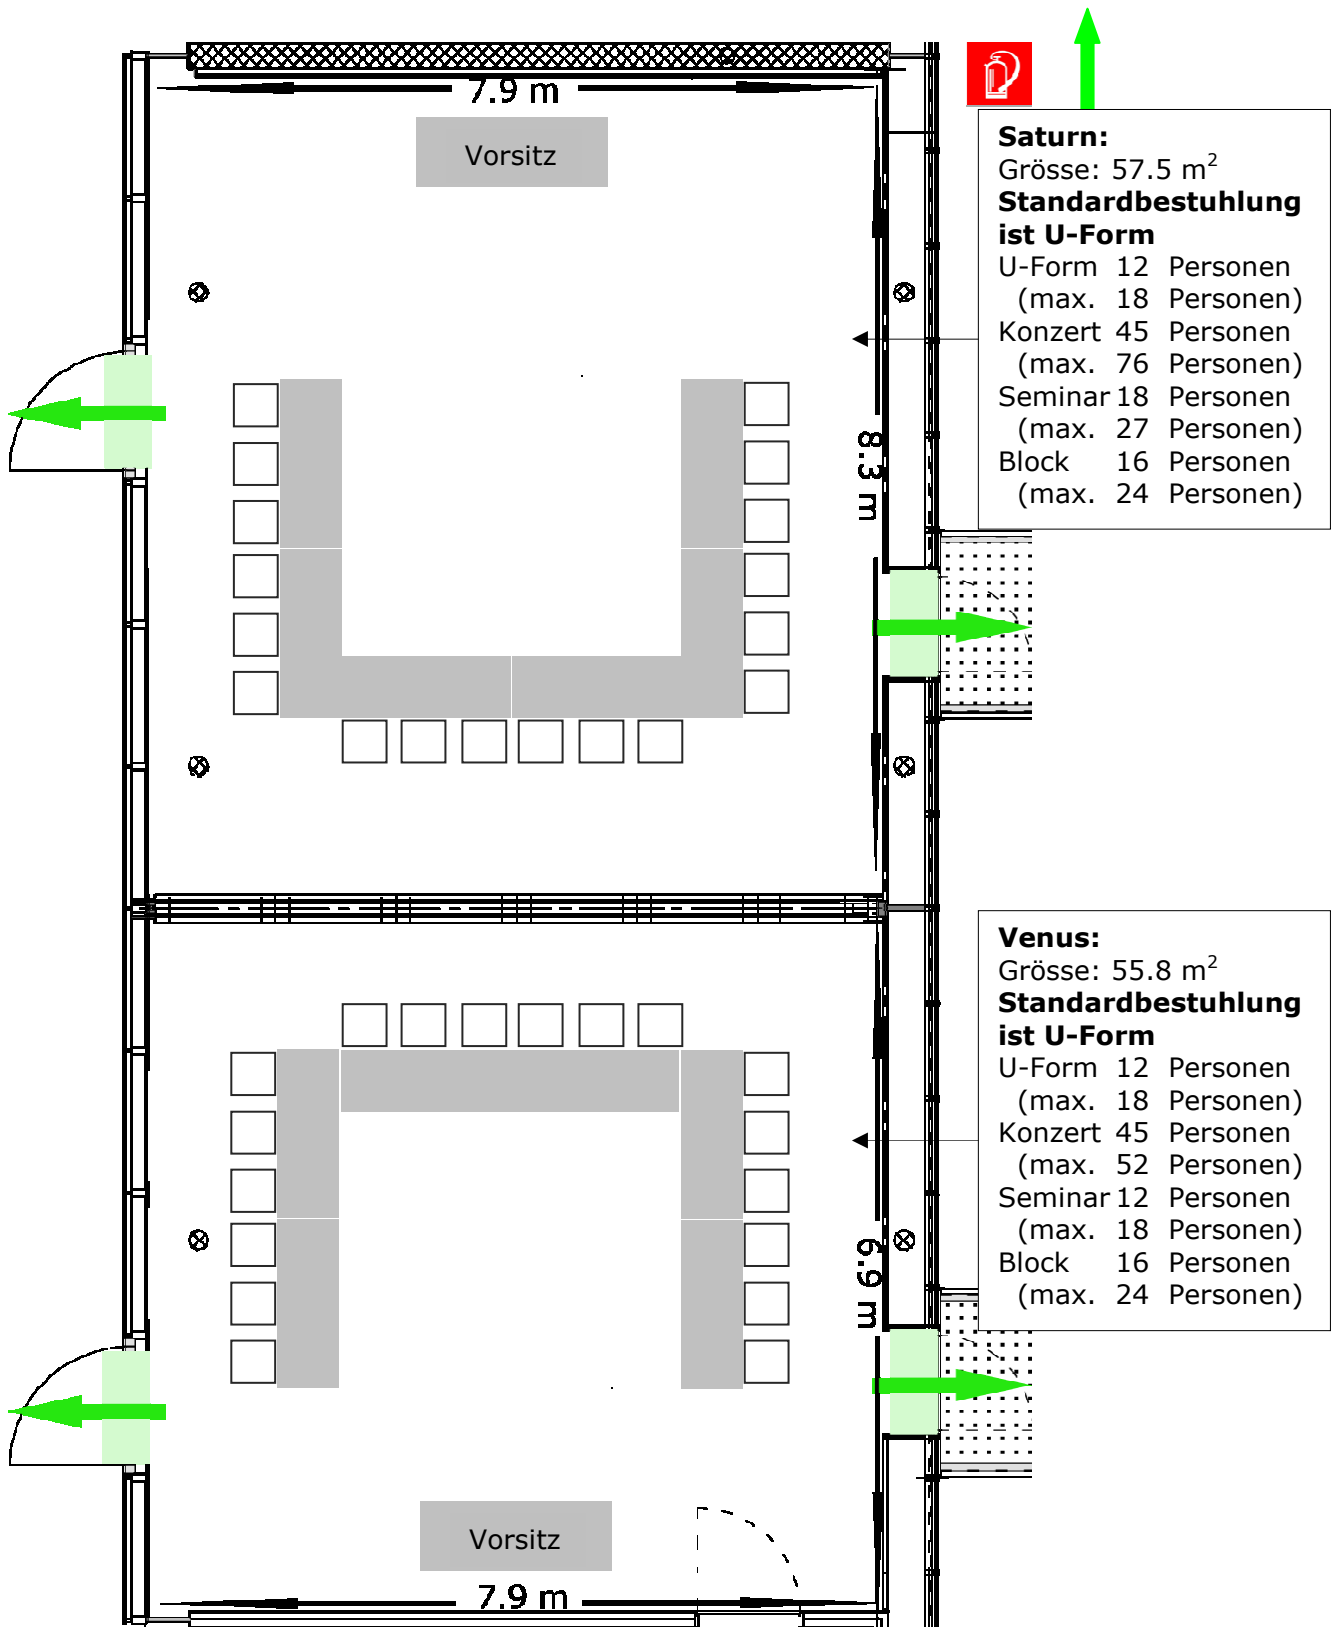

Bestuhlungsplan Saturn/Venus GZI

Bemerkungen:

Standardbestuhlung ist U-Form

Tischgrösse: 1.8 x 0.7 m

Masstab: 1 m

Notausgang:

Löschposten: