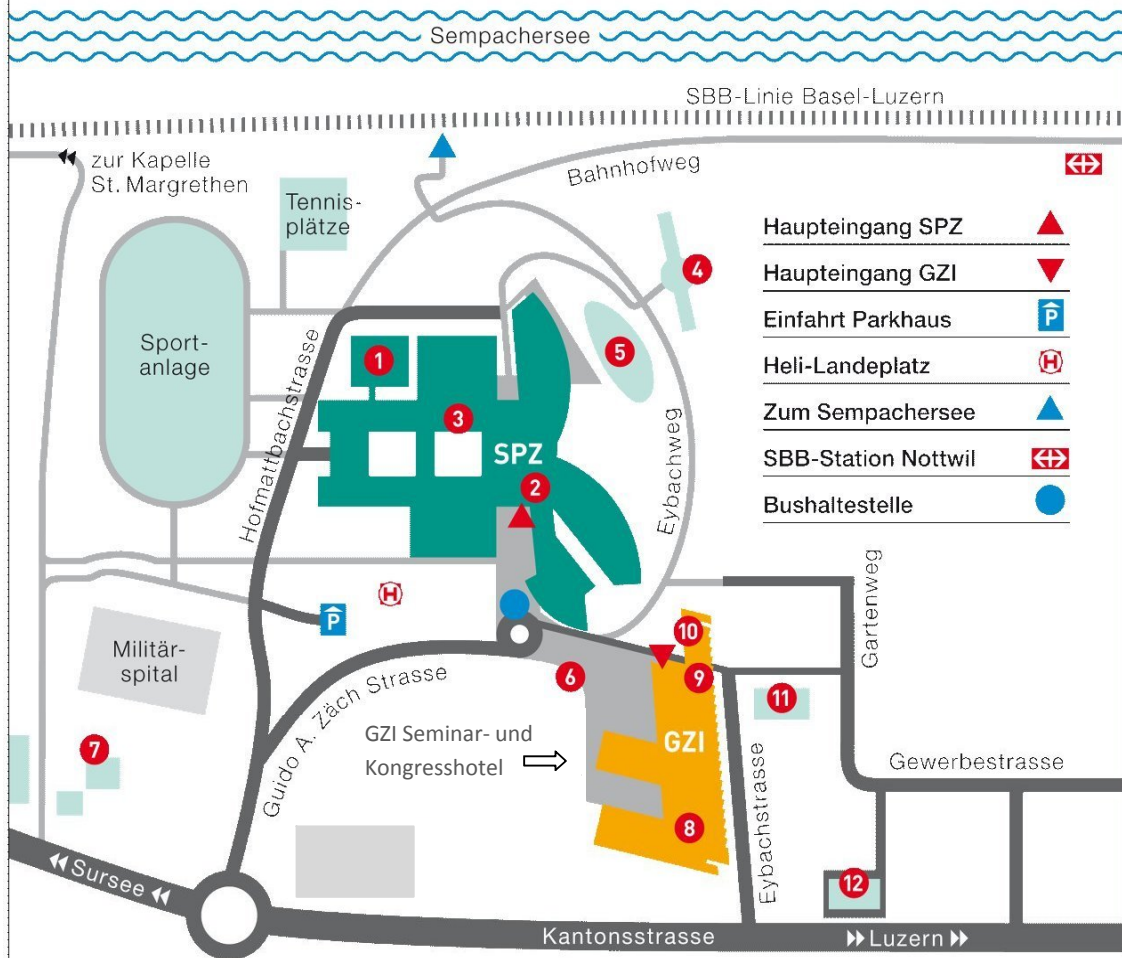

Nur wenige Meter entfernt

Im SPZ und GZI befinden sich weitere Dienstleistungsbetriebe bzw. Organisationen. Im SPZ: Orthotec AG, Parahelp und Sirmed AG. Im GZI: Schweizer Paraplegiker Forschung (SPF), Sportmedizin, GZI Seminar und Kongresshotel (Seminarräume, Hotel, Restaurant AURORA), Paramedia AG und Schweizer Paraplegiker Stiftung (SPS). In unmittelbarer Nähe: Paramobil AG und Schweizer Paraplegiker Vereinigung (SPV).

1 Orthotec AG	7 Gutsbetrieb/Hippotherapie
2 ParaHelp	8 SPF/Institut für Sportmedizin
3 Sirmed AG	9 Paramedia AG
4 Rosengarten/Kaleidoskop	10 Schweizer Paraplegiker-Stiftung
5 Biotop/Ring of Life	11 Paramobil AG
6 Brunnen "together"	12 Schweizer Paraplegiker-Vereinigung