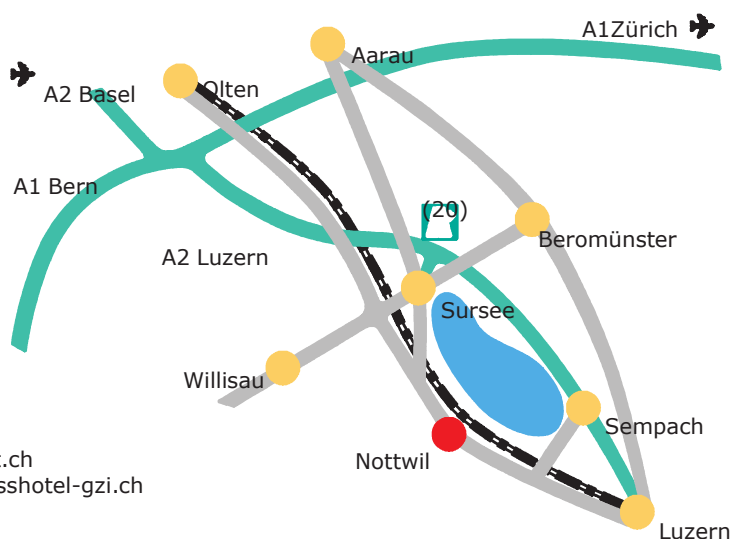

## Schnell und bequem ans Ziel

Das Schweizer Paraplegiker-Zentrum (SPZ) und das nebenan gelegene GZI Seminar- und Kongresshotel (GZI) in Nottwil sind sowohl mit dem Auto als auch mit öffentlichen Verkehrsmitteln aus allen Richtungen bequem und schnell zu erreichen.

### Mit Bahn und Bus

700 Meter von SPZ und GZI entfernt befindet sich die SBB-Station Nottwil. Sie ist rollstuhlgängig und mit Ein- und Ausstieghilfe ausgerüstet. Ab Nottwil nach Basel (via Sursee/Olten), ab Sursee nach Zofingen, Bern, Genf und nach Luzern (Anschlüsse nach Zürich, Lugano) sowie in umgekehrter Richtung verkehren Züge im Stundentakt. Beide Häuser sind vom Bahnhof Nottwil in 10 Geh-Minuten zu erreichen und mit Bussen von und nach Sursee verbunden.

### Mit dem Auto

Ganz in der Nähe verläuft die Autobahn A2 (Basel-Luzern) mit Ausfahrt (20) in Sursee und beschildertem Weg zum SPZ und GZI, wo es ein Parkhaus und Aussenparkplätze gibt. Die internationalen Flughäfen Zürich-Kloten und Basel EuroAirport sind rund eine Autostunde entfernt.

### Distanzen ab Nottwil

Basel: 80 km  
Bern: 95 km  
Genf: 240 km  
Lugano: 190 km  
Luzern: 20 km  
Zürich: 70 km

[www.paranet.ch](http://www.paranet.ch)  
[www.kongresshotel-gzi.ch](http://www.kongresshotel-gzi.ch)